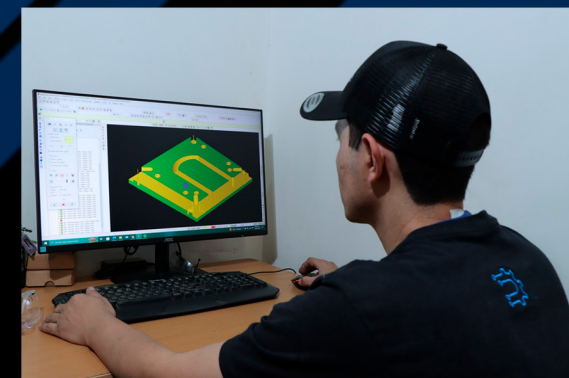

PROMEC

.REFACCIONAMIENTO DE CONSUMIBLES. .PRODUCCIÓN EN SERIE.