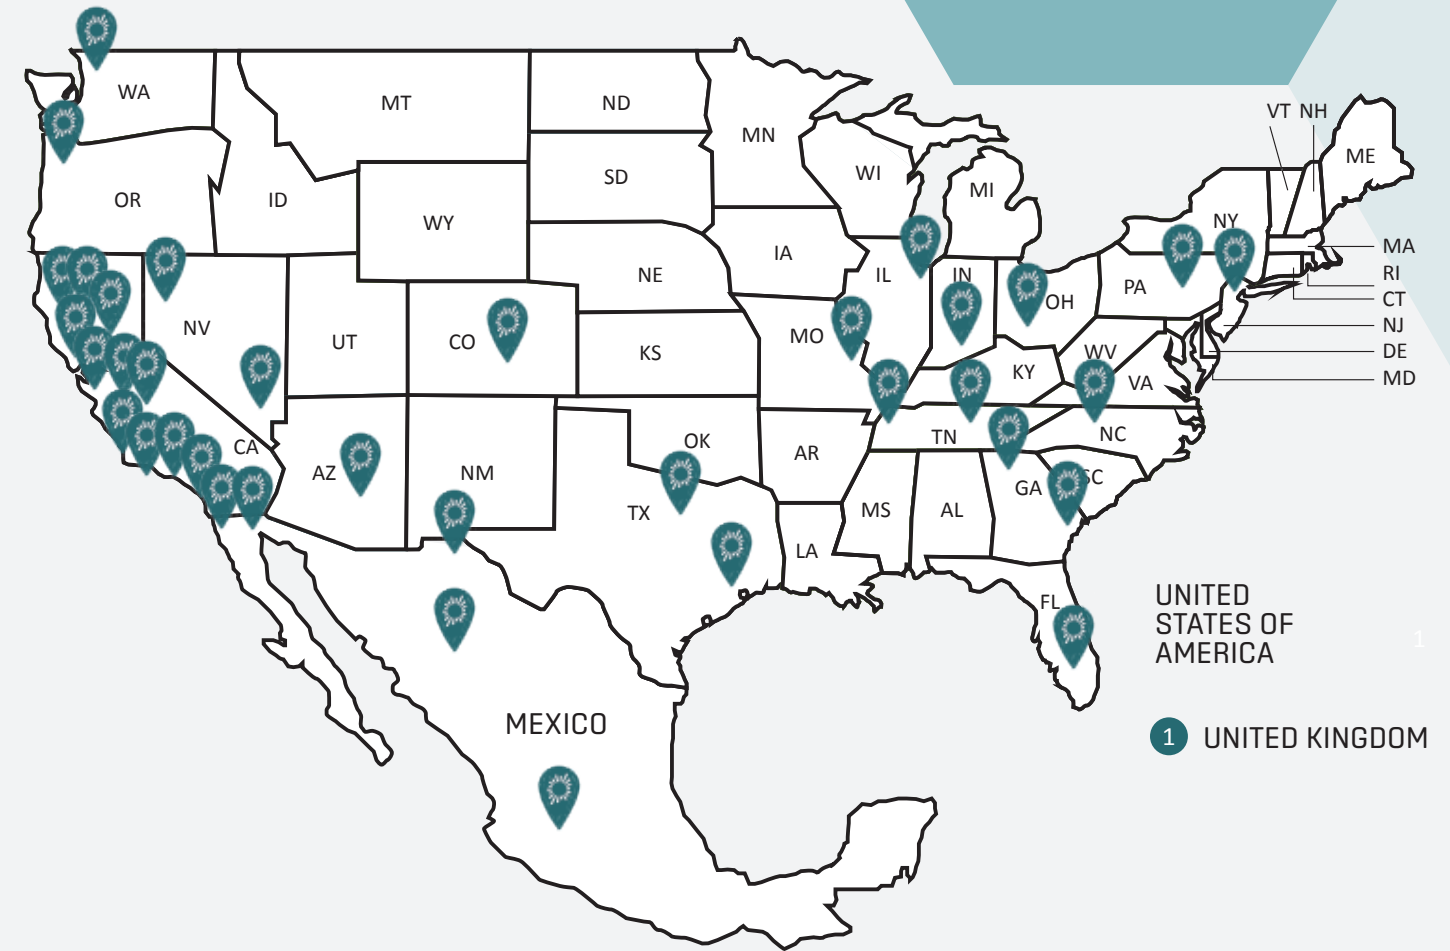

LOCATIONS

LANDSBERG ORORA USA

Phoenix, AZ 623-866-7140
 Fresno, CA 559-441-0206
 Los Angeles, CA 323-832-2000
 Napa, CA 707-558-8900
 Ontario, CA 909-770-5400
 Paso Robles, CA 805-434-9968
 Sacramento, CA 916-645-8100
 Salinas, CA 831-753-0300
 San Diego, CA 760-510-7000
 San Jose, CA 510-896-4700
 Ventura, CA 805-278-5040
 Tracy, CA 209-858-9200
 Denver, CO 303-373-4262
 Orlando, FL 407-362-5954
 Atlanta, GA 404-494-8100
 Savannah, GA 912-388-4801

Chicago, IL 630-613-2600
 Indianapolis, IN 317-879-4628
 St. Louis, MO 314-209-7880
 Charlotte, NC 704-901-7208
 Las Vegas, NV 702-430-9730
 Reno, NV 775-826-5833
 New Jersey, NJ 609-249-5200
 Cincinnati, OH 513-539-8274
 Portland, OR 503-682-4600
 Philadelphia, PA 856-832-3600
 Memphis, TN 901-566-2530
 Nashville, TN 615-462-3350
 Dallas, TX 972-724-2828
 Houston, TX 281-517-8600
 Seattle, WA 253-796-6200

LANDSBERG ORORA MEXICO

Tijuana 52-664-623-8100
 Mexicali 52-686-565-5555
 Juarez 52-656-625-0975
 Chihuahua 52-614-6-88-84-98
 Guadalajara 52-33-2282-8185 & 86

LANDSBERG ORORA EUROPE

Europe +44 (0) 131-718-6066