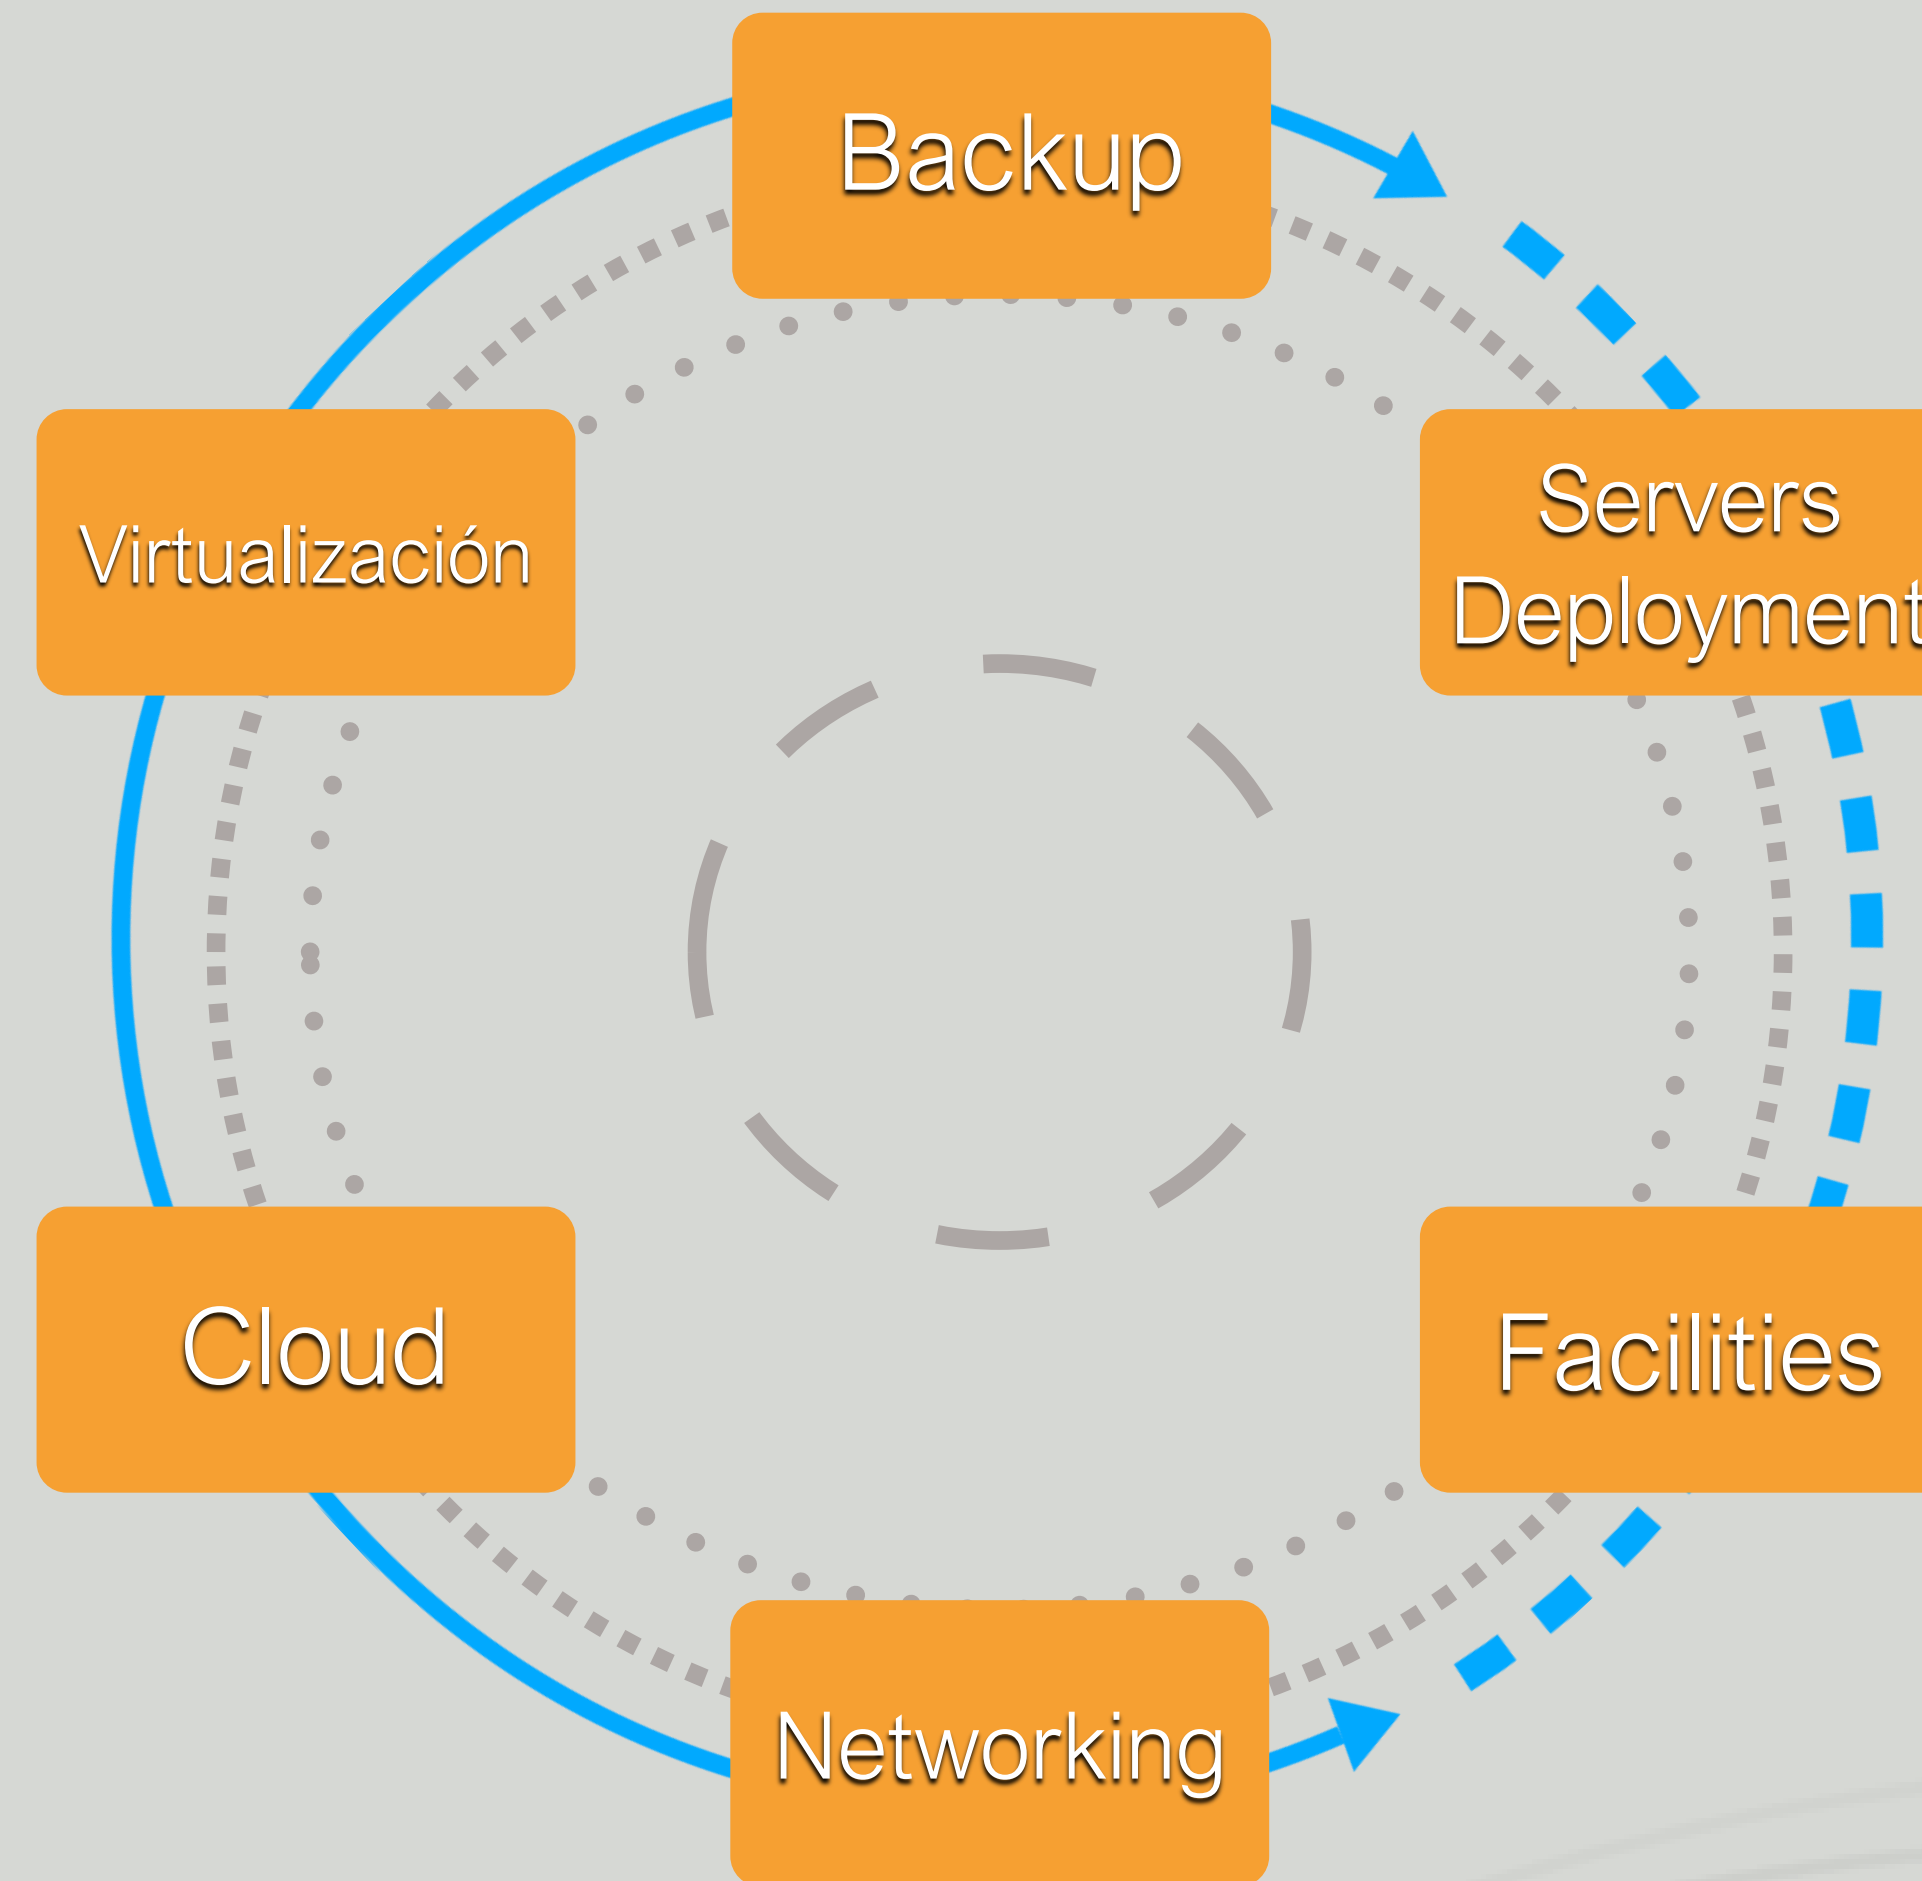

¿Qué
ofrecemos
en un
proyecto?

- ◆ Organización
- ◆ Calidad
- ◆ Responsabilidad
- ◆ Puntualidad
- ◆ Soporte
- ◆ Seguimiento
- ◆ Cierre

Portafolio Soluciones

Portafolio Soluciones

Facilities

- ◆ Instalación de CCTV
- ◆ Respaldo de energía (UPS)
- ◆ Soporte a infraestructura de *cobre y fibra óptica*
- ◆ Instalación de Cableado estructurado (Cobre y FO)
- ◆ *Supervisión y gestion* de cada instalacion de cableado
- ◆ *Escaneo de red y Soporte* para certificacion de cableado
- ◆ Desarrollo de ingeniería para implementaciones en *data center y armarios de comunicación*
- ◆ *Levantamientos y dimesionamientos* para implentaciones de equipo, alojamiento de equipo, *traslado de equipo y migraciones de sites*

Networking

Cloud

Virtualización & Storage

Backup

Servers
Deployment

Networking

Facilities

- Site Survey *WIFI*
- Equipamiento de acuerdo a los *layouts de la Ingenieria*
- Configuración de todo el equipamiento de Red: *datacenter y redes locales*
- Instalación, configuración y soporte de equipo perimetral de redy balanceadores de tráfico
- *Managment de Proyectos*, cordinacion en la logistica hasta el acuse del cliente por los servicios de recibidos.
- Implementaciones de *infraestructura de networking*: Switches, Routers, WLC, AP, SDWAN, Firewall, balanceadores, SW de SAN, etc.
- *Staging de equipos*, estandarizacion de versiones IOS en fabricantes CISCO, Palo alto, Fortinet, Aruba, Extreme, Arista

Soporte de ambiente Windows y Linux, como sap, aplicación web públicas y privadas.

Toda la *integración* de redes entre cuentas y on premises o terceros con vpns, sdwan y balanceo de tráfico en la nube.