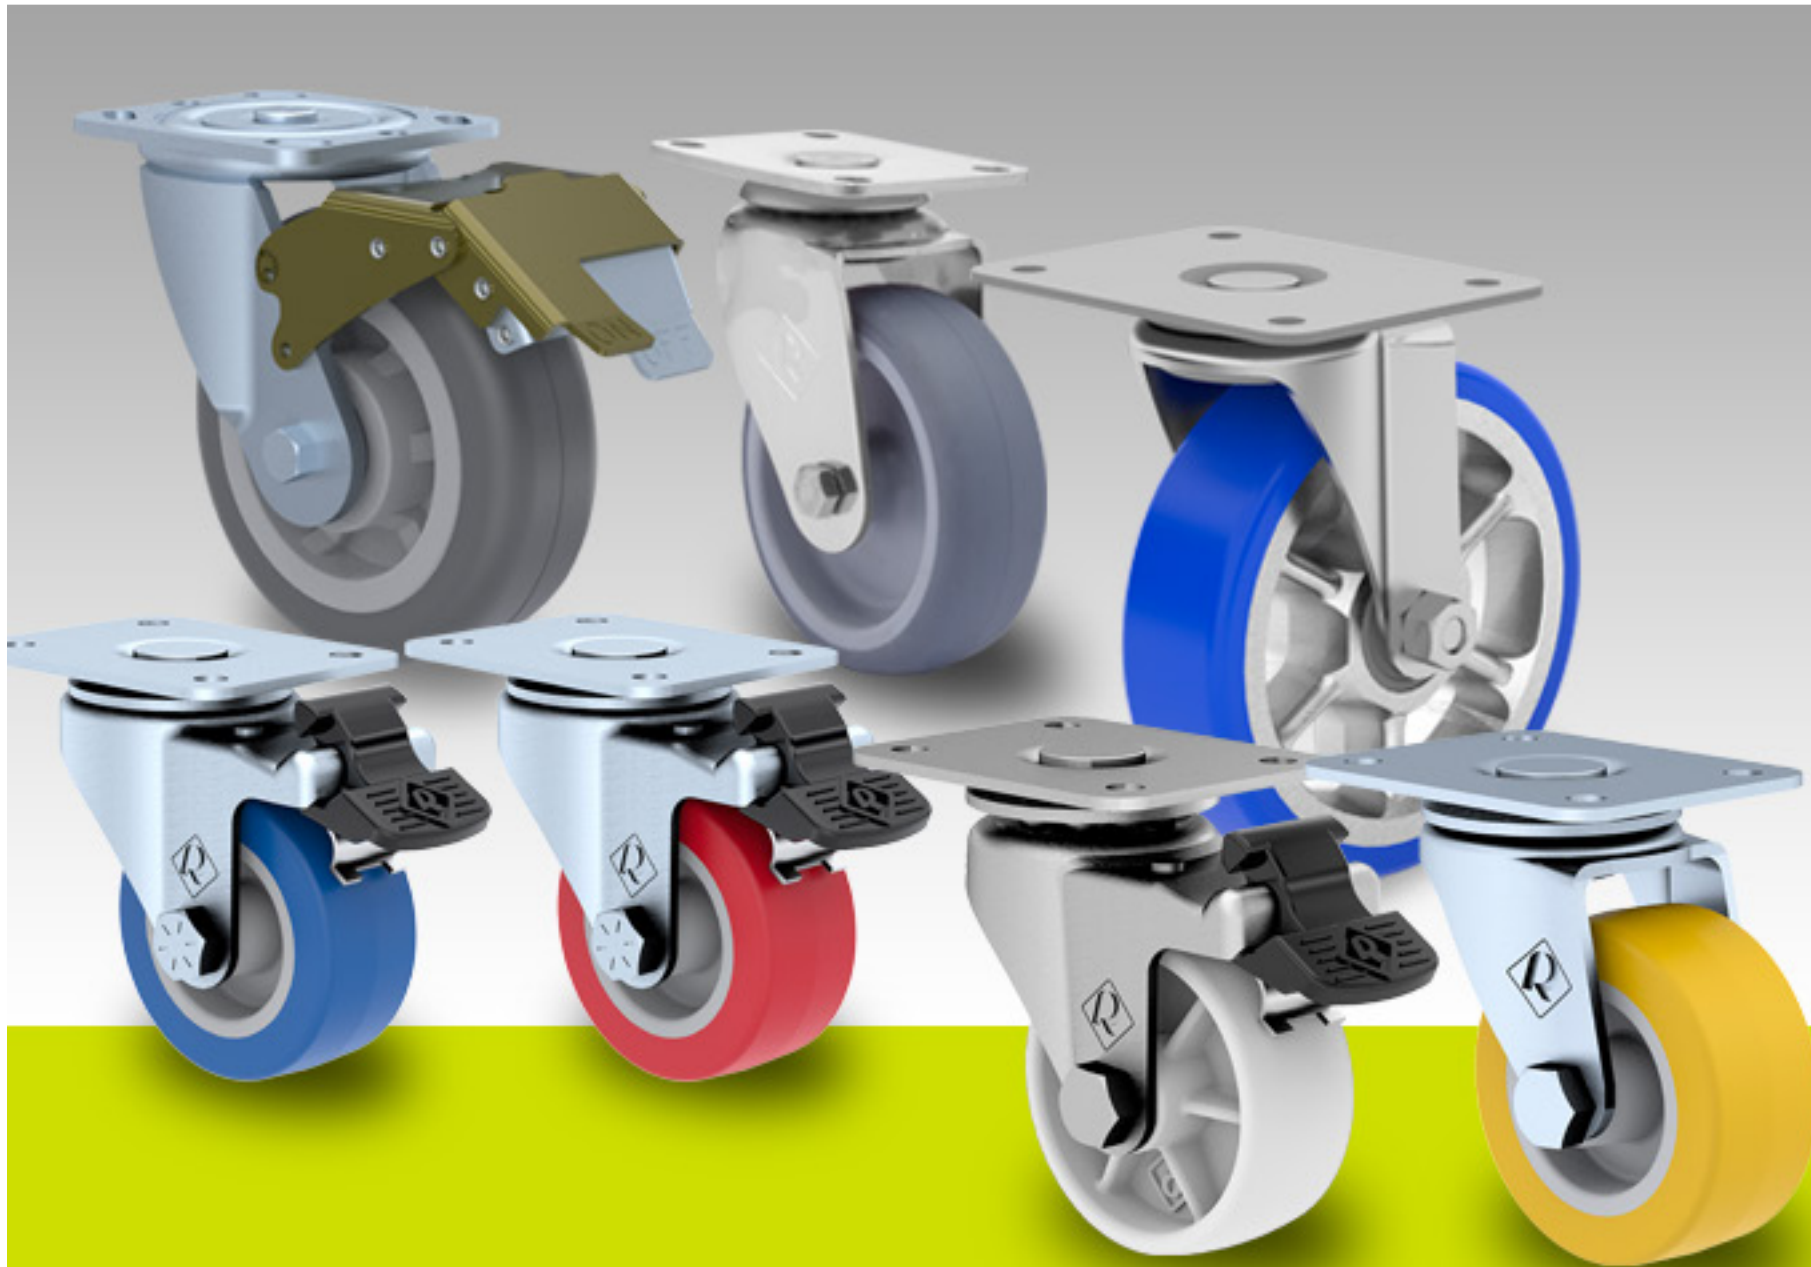

Todo lo que necesitas es movimiento

Familia de Productos

Nuestra amplia y variada gama de productos dan solución al desplazamiento y manejo de materiales desde el hogar hasta la industria.