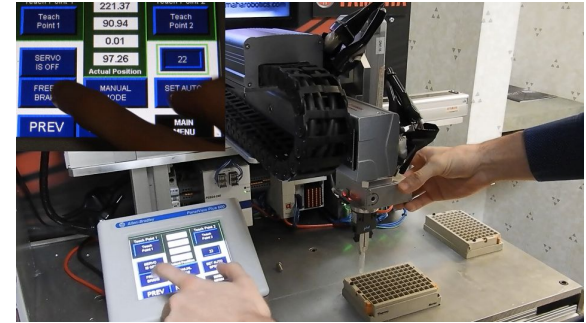

- Servicios y cursos de seguridad, mantenimiento y programación.
- Desarrollo de proyectos avalados por ingenieros especializados en Yamaha Robotics.
- Servicio de levantamiento en planta de equipos Yamaha para ofrecer planes de **mantenimiento preventivo** y **listado de refacciones recomendadas**.
- Suministro de equipos y refacciones, con capacidad de hacer demostraciones, simulaciones y cursos en línea o presenciales.